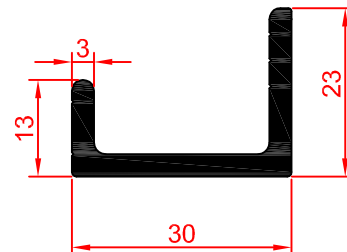

PV 391
Puerta batiente para frío

PV 392
Clip para puerta
batinete

PV 393
Marco corrediza para frío

PV 394
Hoja corrediza para frío

PV 395
Marco corrediza para frío H 13

PV 396
Marco mosquitero de 23 mm

PV 397
Marco mosquitero de 30 mm

ⓘ Importante

Todas las medidas están expresadas en milímetros (mm) y son solamente ilustrativas, pudiendo ser modificadas sin previo aviso.
Al imprimir no respetar los márgenes de impresión para mantener la escala.