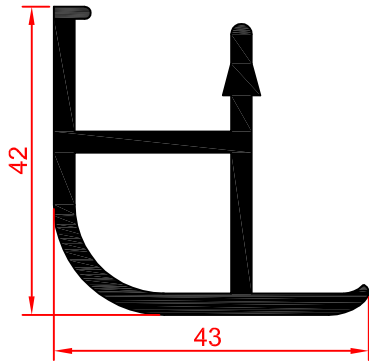

PV 391
Puerta batiente para frío

PV 392
Clip para puerta
batinete

PV 393
Marco corrediza para frío

PV 394
Hoja corrediza para frío

PV 395
Marco corrediza para frío H 13

PV 396
Marco mosquitero de 23 mm

PV 397
Marco mosquitero de 30 mm

ⓘ Importante

Todas las medidas están expresadas en milímetros (mm) y son solamente ilustrativas, pudiendo ser modificadas sin previo aviso.
Al imprimir no respetar los márgenes de impresión para mantener la escala.