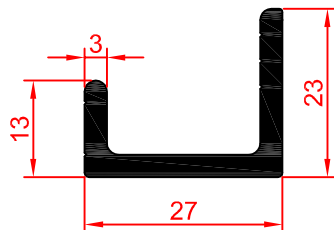

PV 391
Puerta batiente para frío

PV 392
Clip para puerta
batinete

PV 393
Marco corrediza para frío

PV 394
Hoja corrediza para frío

PV 395
Marco corrediza para frío H 13

PV 396
Marco mosquitero de 23 mm

PV 397
Marco mosquitero de 30 mm

ⓘ Importante

Todas las medidas están expresadas en milímetros (mm) y son solamente ilustrativas, pudiendo ser modificadas sin previo aviso.
Al imprimir no respetar los márgenes de impresión para mantener la escala.