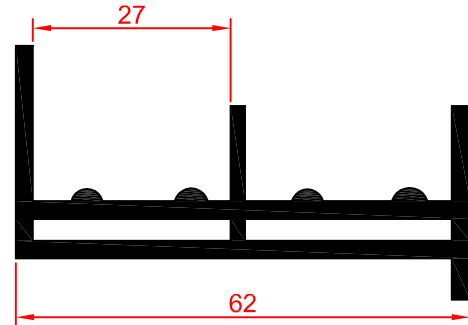

PV 391
Puerta batiente para frío

PV 392
Clip para puerta
batinete

PV 393
Marco corrediza para frío

PV 394
Hoja corrediza para frío

PV 395
Marco corrediza para frío H 13

PV 396
Marco mosquitero de 23 mm

PV 397
Marco mosquitero de 30 mm

ⓘ Importante

Todas las medidas están expresadas en milímetros (mm) y son solamente ilustrativas, pudiendo ser modificadas sin previo aviso.
Al imprimir no respetar los márgenes de impresión para mantener la escala.