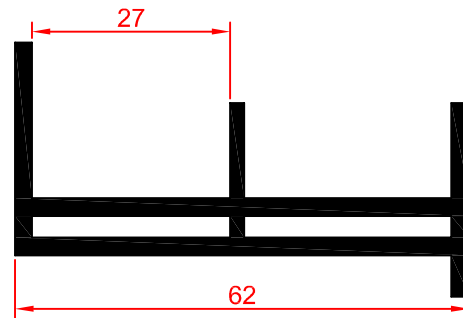

PV 391
Puerta batiente para frío

PV 392
Clip para puerta
batinete

PV 393
Marco corrediza para frío

PV 394
Hoja corrediza para frío

PV 395
Marco corrediza para frío H 13

PV 396
Marco mosquitero de 23 mm

PV 397
Marco mosquitero de 30 mm

ⓘ Importante

Todas las medidas están expresadas en milímetros (mm) y son solamente ilustrativas, pudiendo ser modificadas sin previo aviso.
Al imprimir no respetar los márgenes de impresión para mantener la escala.