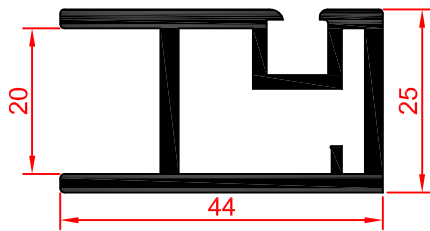

PV 391
Puerta batiente para frío

PV 392
Clip para puerta
batinete

PV 393
Marco corrediza para frío

PV 394
Hoja corrediza para frío

PV 395
Marco corrediza para frío H 13

PV 396
Marco mosquitero de 23 mm

PV 397
Marco mosquitero de 30 mm

ⓘ Importante

Todas las medidas están expresadas en milímetros (mm) y son solamente ilustrativas, pudiendo ser modificadas sin previo aviso.
Al imprimir no respetar los márgenes de impresión para mantener la escala.