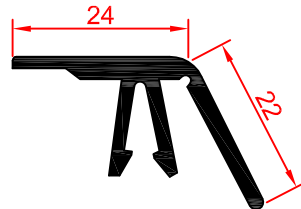

PV 391
Puerta batiente para frío

PV 392
Clip para puerta
batinete

PV 393
Marco corrediza para frío

PV 394
Hoja corrediza para frío

PV 395
Marco corrediza para frío H 13

PV 396
Marco mosquitero de 23 mm

PV 397
Marco mosquitero de 30 mm

ⓘ Importante

Todas las medidas están expresadas en milímetros (mm) y son solamente ilustrativas, pudiendo ser modificadas sin previo aviso.
Al imprimir no respetar los márgenes de impresión para mantener la escala.