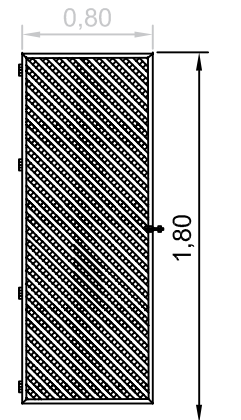

Hojas y Paneles

(máximo 1,20 x 3,00 mts)

AX 067
Hoja Trama 50

AX 070
Panel Trama 50
Simple

AX 072
Panel Trama 50
Reforzado

**GU 369 Borde
simple**

**TB 463 Borde
reforzado**

Cercos Trama

AX 005
Cercos Trama 1,00
x 0,50 m

AX 007
Cercos Trama 1,00
x 0,90 m

AX 011
Cercos Trama 1,00
x 1,80 m

Ⓢ Importante

Todas las medidas están expresadas en milímetros (mm) y son solamente ilustrativas, pudiendo ser modificadas sin previo aviso.
Al imprimir no respetar los márgenes de impresión para mantener la escala.

Hojas p/ Puerta

(Incluye bisagra y pasador)

AX 021
Puerta p/cerco 0,50

AX 022
Puerta p/cerco 0,90

AX 026
Puerta p/cerco 1,80

Elementos componentes

AX 029
Anclaje T750 h:50cm

AX 056
Tapa