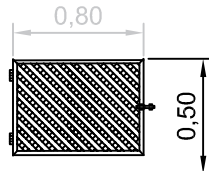

Hojas y Paneles

(máximo 1,20 x 3,00 mts)

AX 067
Hoja Trama 50

AX 070
Panel Trama 50
Simple

AX 072
Panel Trama 50
Reforzado

**GU 369 Borde
simple**

**TB 463 Borde
reforzado**

Cercos Trama

AX 005
Cercos Trama 1,00
x 0,50 m

AX 007
Cercos Trama 1,00
x 0,90 m

AX 011
Cercos Trama 1,00
x 1,80 m

Ⓢ Importante

Todas las medidas están expresadas en milímetros (mm) y son solamente ilustrativas, pudiendo ser modificadas sin previo aviso.
Al imprimir no respetar los márgenes de impresión para mantener la escala.

Hojas p/ Puerta

(Incluye bisagra y pasador)

AX 021
Puerta p/cerco 0,50

AX 022
Puerta p/cerco 0,90

AX 026
Puerta p/cerco 1,80

Elementos componentes

AX 029
Anclaje T750 h:50cm

AX 056
Tapa