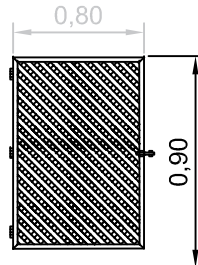

Hojas y Paneles

(máximo 1,20 x 3,00 mts)

AX 067
Hoja Trama 50

AX 070
Panel Trama 50
Simple

AX 072
Panel Trama 50
Reforzado

**GU 369 Borde
simple**

**TB 463 Borde
reforzado**

Cercos Trama

AX 005
Cercos Trama 1,00
x 0,50 m

AX 007
Cercos Trama 1,00
x 0,90 m

AX 011
Cercos Trama 1,00
x 1,80 m

Ⓢ Importante

Todas las medidas están expresadas en milímetros (mm) y son solamente ilustrativas, pudiendo ser modificadas sin previo aviso.
Al imprimir no respetar los márgenes de impresión para mantener la escala.

Hojas p/ Puerta

(Incluye bisagra y pasador)

AX 021
Puerta p/cerco 0,50

AX 022
Puerta p/cerco 0,90

AX 026
Puerta p/cerco 1,80

Elementos componentes

AX 029
Anclaje T750 h:50cm

AX 056
Tapa