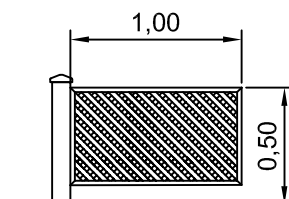

Hojas y Paneles

(máximo 1,20 x 3,00 mts)

AX 067
Hoja Trama 50

AX 070
Panel Trama 50
Simple

AX 072
Panel Trama 50
Reforzado

**GU 369 Borde
simple**

**TB 463 Borde
reforzado**

Cercos Trama

AX 005
Cercos Trama 1,00
x 0,50 m

AX 007
Cercos Trama 1,00
x 0,90 m

AX 011
Cercos Trama 1,00
x 1,80 m

Ⓢ Importante

Todas las medidas están expresadas en milímetros (mm) y son solamente ilustrativas, pudiendo ser modificadas sin previo aviso.
Al imprimir no respetar los márgenes de impresión para mantener la escala.